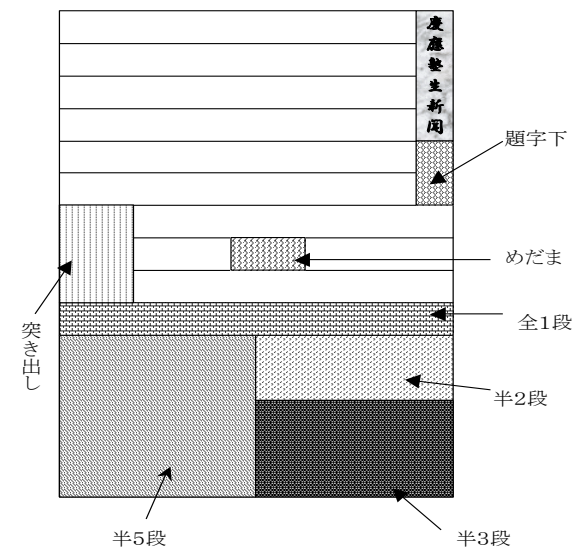

料金表

※表中の価格はネットです。

①モノクロ価格

広告サイズ	寸法 (幅 × 高さ)	価格 (通常号)	価格 (特集号)	広告サイズ	寸法 (幅 × 高さ)	価格 (通常号)	価格 (特集号)
全面 (84行×15段)	373mm×510mm	400,000円	525,000円	題字下	34mm×64mm	15,000円	18,000円
全5段	373mm×168mm	135,000円	175,000円	半5段	186mm×168mm	67,500円	87,500円
全4段	373mm×134mm	108,000円	140,000円	半4段	186mm×134mm	54,000円	70,000円
全3段	373mm×100mm	81,000円	105,000円	半3段	186mm×100mm	40,500円	52,500円
全2段	373mm×65mm	54,000円	70,000円	半2段	186mm×65mm	27,000円	35,000円
全1段	373mm×31mm	27,000円	35,000円	半1段	186mm×31mm	13,500円	17,500円
突き出し (15行×3段)	65mm×100mm	15,000円	18,000円	めだま (17行×1段)	74mm×31mm	10,000円	12,000円

②カラー価格 (カラーでご出稿をご検討の場合は一度ご相談くださいますようお願いいたします)

広告サイズ	寸法 (幅 × 高さ)	価格 (通常号)	価格 (特集号)	広告サイズ	寸法 (幅 × 高さ)	価格 (通常号)	価格 (特集号)
全面 (84行×15段)	373mm×510mm	400,000円	525,000円	題字下	34mm×64mm	19,500円	23,400円
全5段	373mm×168mm	175,500円	227,500円	半5段	186mm×168mm	87,750円	113,750円
全4段	373mm×134mm	140,400円	182,000円	半4段	186mm×134mm	70,200円	91,000円
全3段	373mm×100mm	105,300円	136,500円	半3段	186mm×100mm	52,650円	68,250円
全2段	373mm×65mm	70,200円	91,000円	半2段	186mm×65mm	35,100円	45,500円
全1段	373mm×31mm	35,100円	45,500円	半1段	186mm×31mm	17,550円	22,750円
突き出し (15行×3段)	65mm×100mm	19,500円	23,400円	めだま (17行×1段)	74mm×31mm	13,000円	15,600円